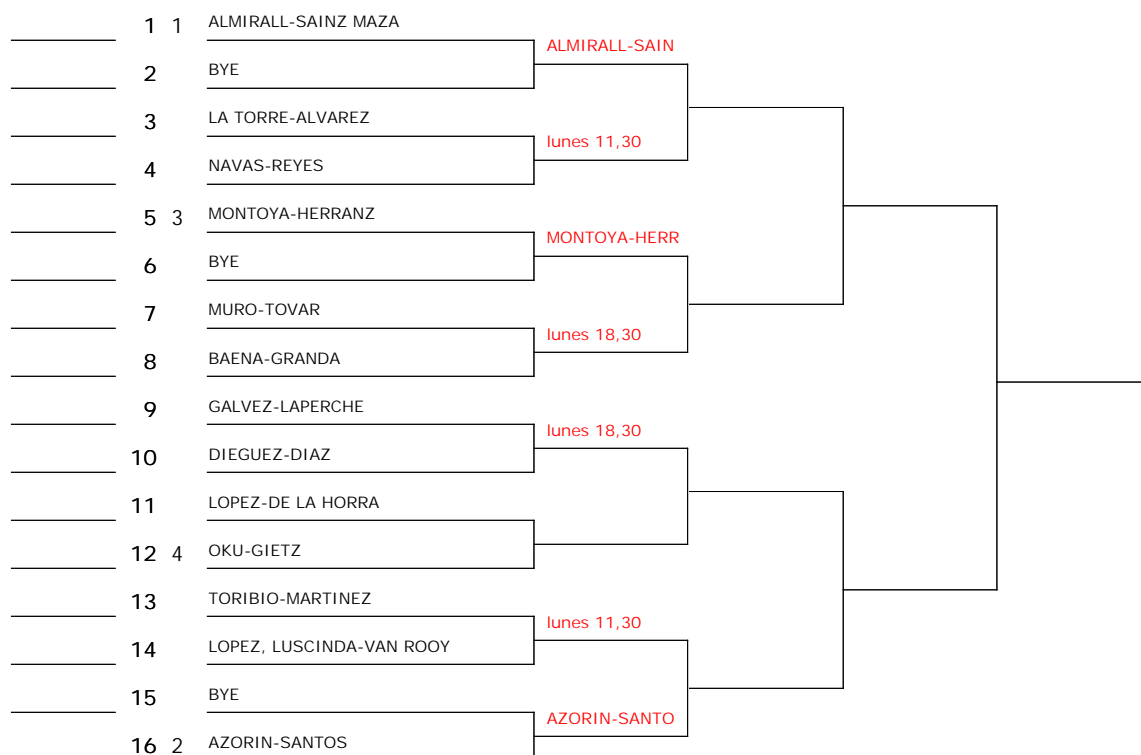

REAL FEDERACIÓN ESPAÑOLA DE TENIS

Resultados Técnicos

I OPEN DE DOBLES SENIOR CT INTERNACIONAL - 2013

GLOBOMARKETING.ES

Fed.Reg NO HACE FALTA ESTAR FE

Prueba Nº 4-VETERANAS FASE FINAL

Marca de Pelotas BABOLAT

SEXO
CÓDIGO TORNEO
FECHA
ESTRELLAS
PREMIO EN METÁLICO
INSCRIPCIÓN OCHO
CABEZAS DE SERIE
TOTAL

Sello Club

Sello Fed Reg

El Juez Arbitro,
Miguel Angel González Frail
Lic:2547307