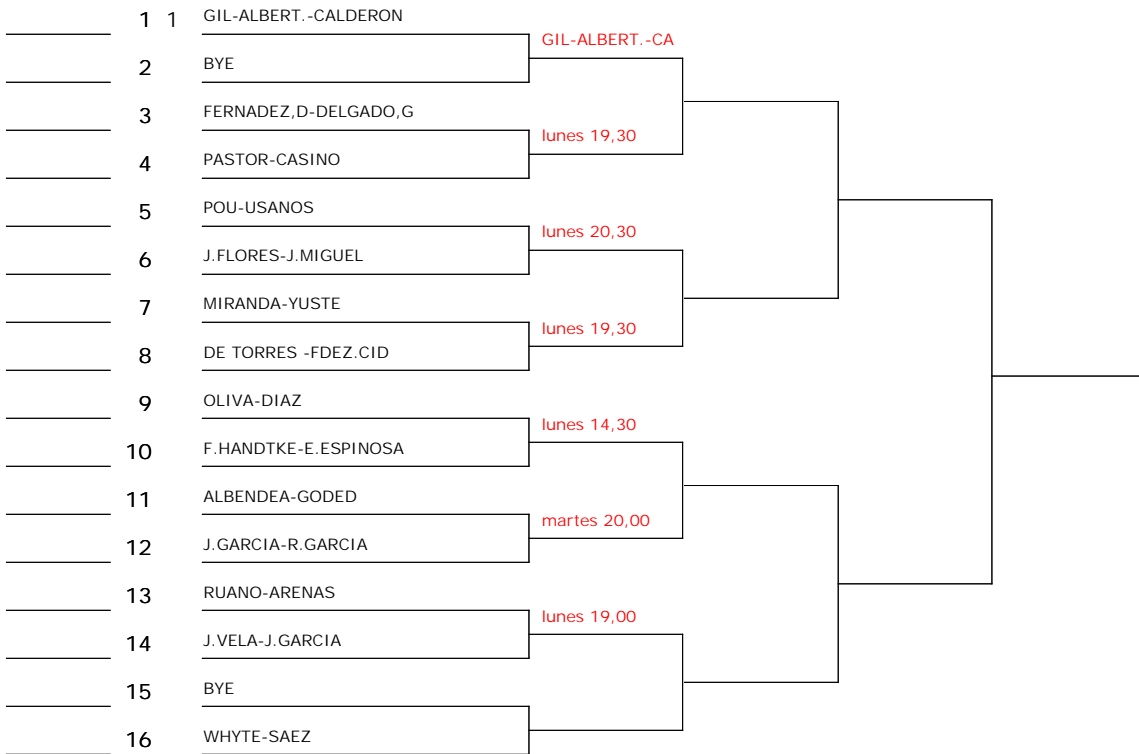

REAL FEDERACIÓN ESPAÑOLA DE TENIS

Resultados Técnicos

I OPEN DE DOBLES SENIOR CT INTERNACIONAL - 2013

GLOBOMARKETING.ES

Fed.Reg NO HACE FALTA ESTAR FE

Prueba Nº 2-VETERANOS +100 años

Marca de Pelotas BABOLAT

SEXO
CÓDIGO TORNEO
FECHA
ESTRELLAS
PREMIO EN METÁLICO
INSCRIPCIÓN OCHO
CABEZAS DE SERIE
TOTAL

Sello Club

Sello Fed Reg

El Juez Arbitro,
Miguel Angel González Frail
Lic:2547307