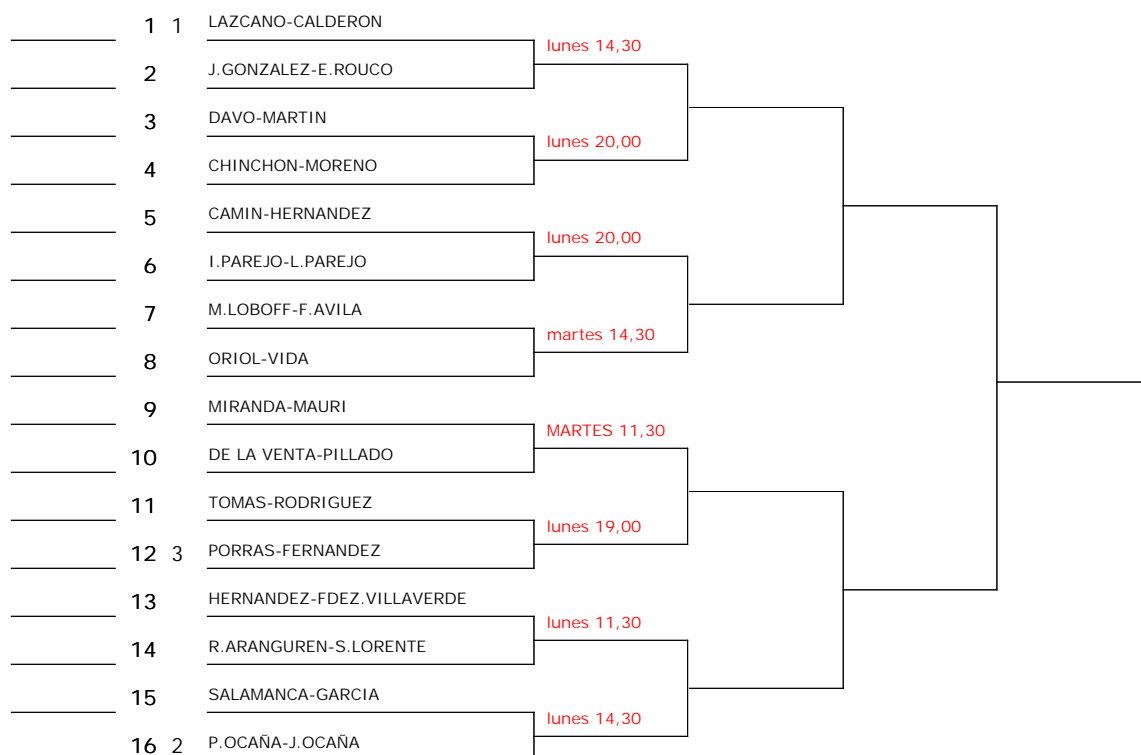

REAL FEDERACIÓN ESPAÑOLA DE TENIS

Resultados Técnicos

I OPEN DE DOBLES SENIOR CT INTERNACIONAL - 2013

GLOBOMARKETING.ES

Fed.Reg NO HACE FALTA ESTAR FE

Prueba Nº 2-VETERANOS +115 años

Marca de Pelotas BABOLAT

SEXO
CÓDIGO TORNEO
FECHA
ESTRELLAS
PREMIO EN METÁLICO
INSCRIPCIÓN OCHO
CABEZAS DE SERIE
TOTAL

Sello Club

Sello Fed Reg

El Juez Arbitro,
Miguel Angel González Frail
Lic:2547307